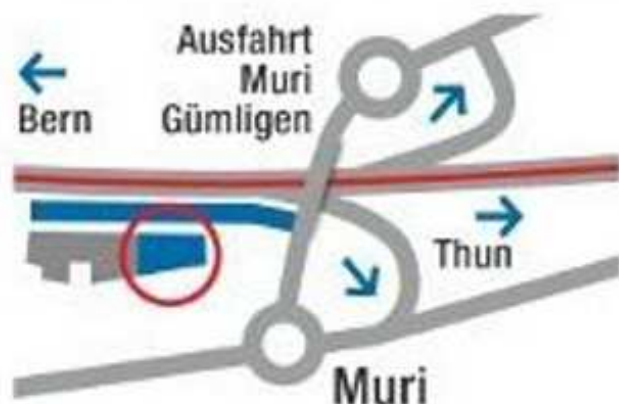

Neueröffnung 14. Oktober

Parkett-Ausstellung

Autobahnausfahrt
Muri/Gümligen
Lückhalde 12b
3074 Muri-Bern

**N
E
U**

Öffnungszeiten
Montag-Freitag

09.00 bis 12.00

13.30 bis 17.00

Donnerstag
geschlossen

Samstag
09.00 bis 12.00